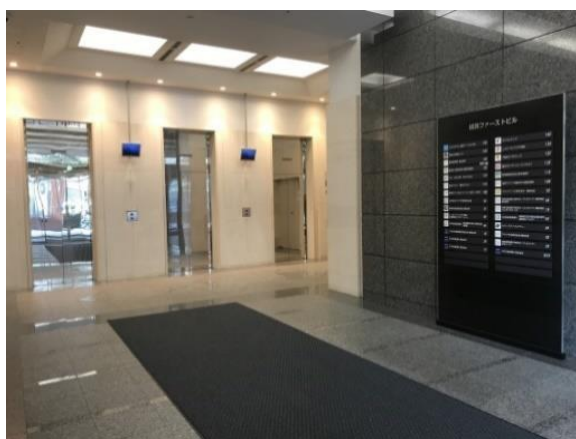

平面図

横浜ファーストビル

13階

横浜ファーストビル

15階

フォトギャラリー

■横浜駅西口より

■ジョイナス地下街直結

■エントランスホール

■ビルサイン

■エントランスサイン

■貸室内

※募集区画とは、異なります

来店型事務所に最適な駅前立地

■来店型テナントのご入居可能

※事務所用途であるため、業種・業態等は都度ご相談下さい。

■横浜駅とは、ジョイナス地下街及び2階デッキを通じて、好アクセス