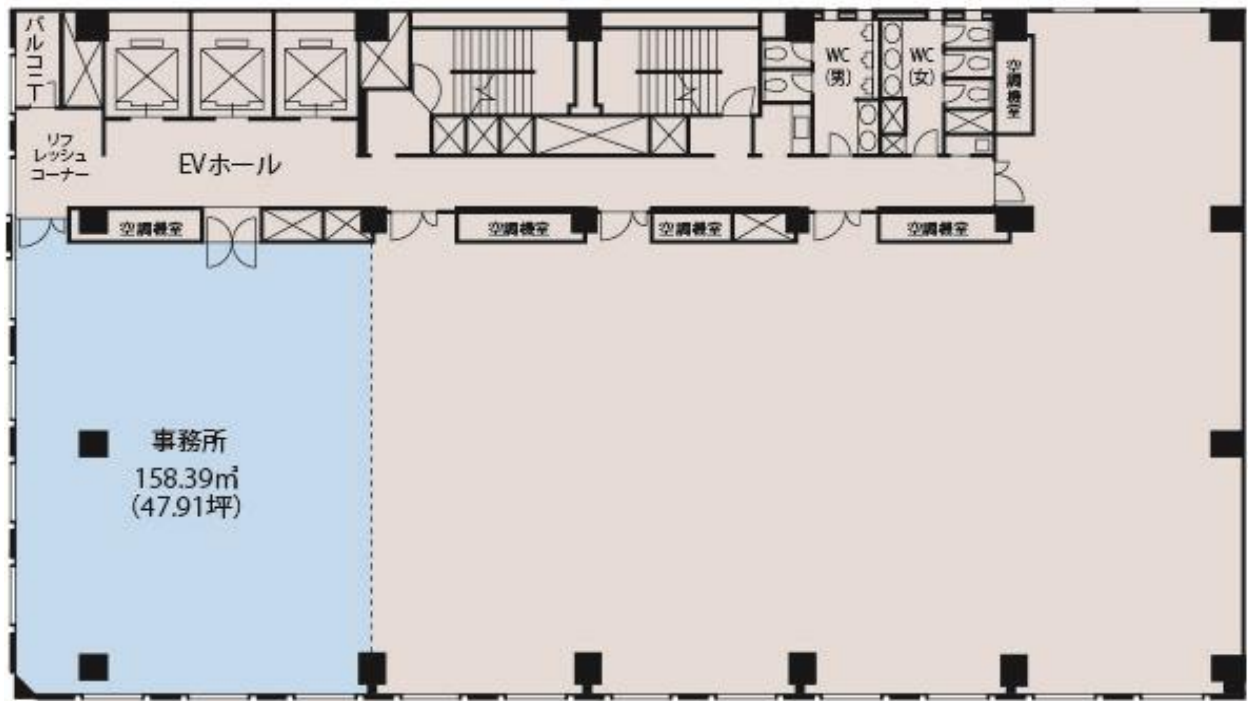

平面図

横浜ファーストビル

13階

横浜ファーストビル

15階

フォトギャラリー

■横浜駅西口より

■ジョイナス地下街直結

■エントランスホール

■ビルサイン

■エントランスサイン

■貸室内

※募集区画とは、異なります

来店型事務所に最適な駅前立地

■来店型テナントのご入居可能

※事務所用途であるため、業種・業態等は都度ご相談下さい。