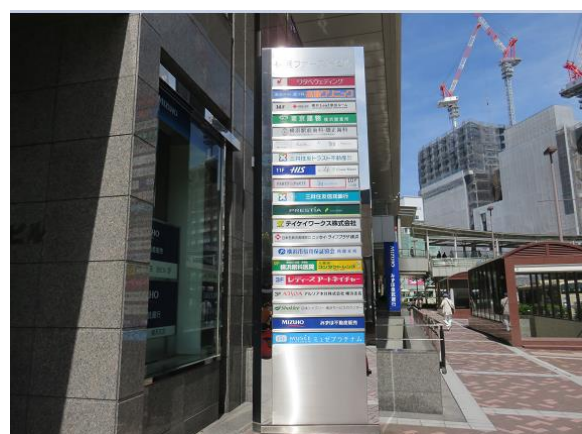

平面図

横浜ファーストビル

13階

横浜ファーストビル

15階

フォトギャラリー

■横浜駅西口より

■ジョイナス地下街直結

■エントランスホール

■ビルサイン

■エントランスサイン

■貸室内

※募集区画とは、異なります

来店型事務所に最適な駅前立地

■来店型テナントのご入居可能

※事務所用途であるため、業種・業態等は都度ご相談下さい。

■横浜駅とは、ジョイナス地下街及び2階デッキを通じて、好アクセス